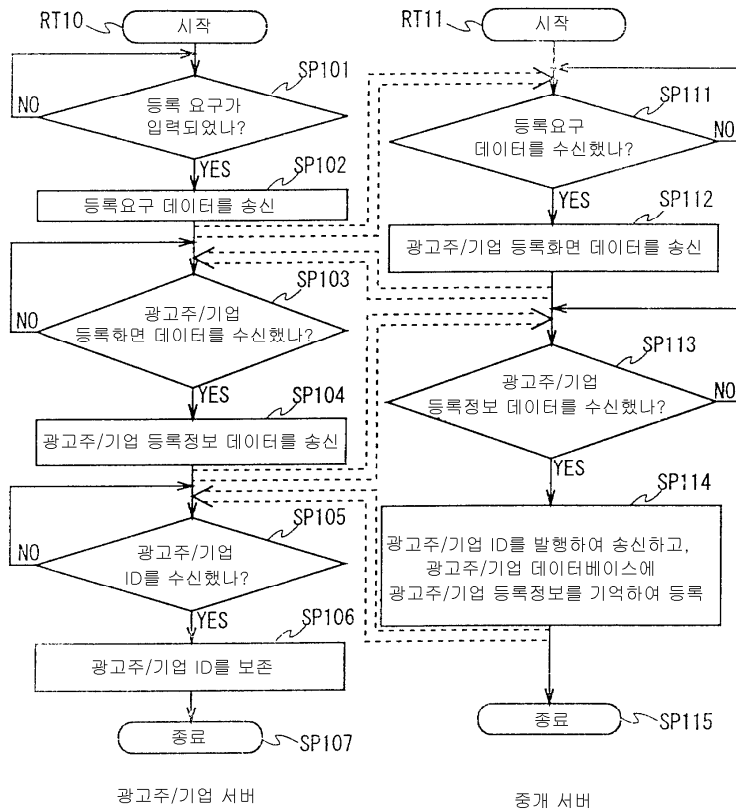

20

고객 ID	999999		
이름	야마다 타로		
액세스 장르	AA	BB	
액세스 카운터	101	5	
구매상황	¥5000		
인터넷 마일리지	5101	5	
성별(선택)	1		
나이	45		
흥미있는 장르(선택)	AA		
코멘트	빨간 배를 갖고 싶음		
계약조건(선택)	1		
이메일 주소	XXX@XXX...		
계약성립 광고주/기업	888888	777777	

21