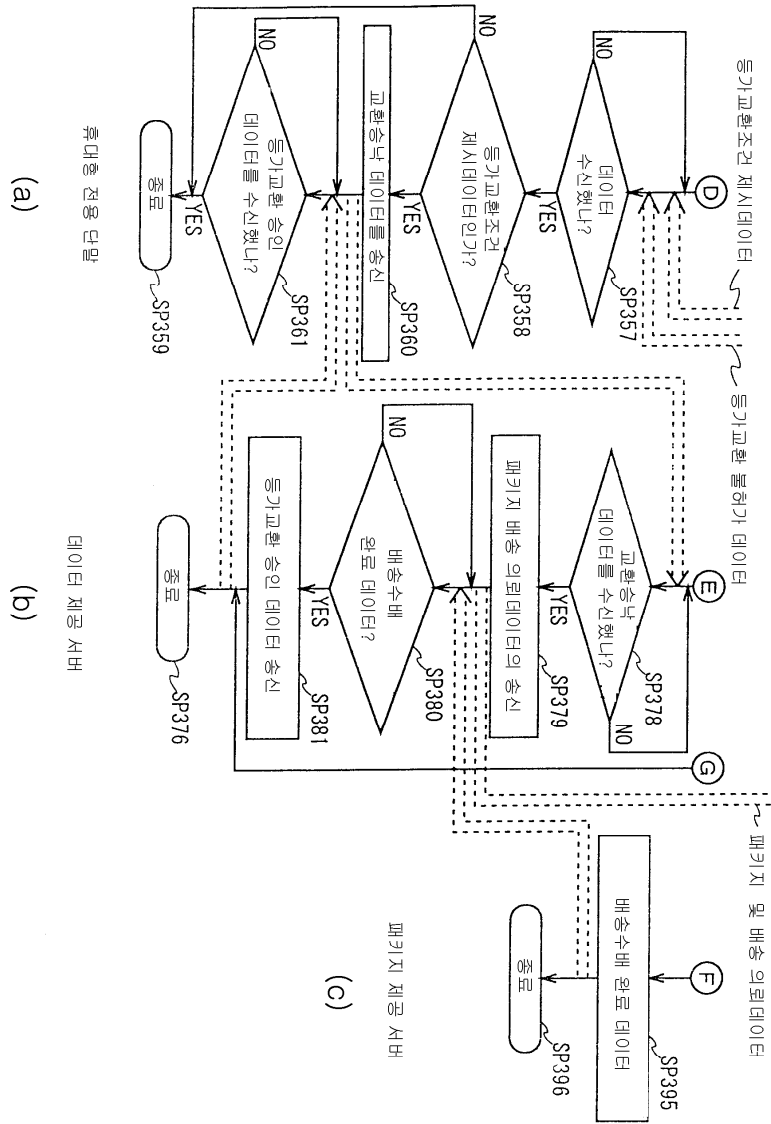

40

42

620

타이틀	콘텐츠 ID	랭킹 포인트	연대 포인트	합계 포인트
Klmnopqr	8888888	2	1	3
Abxjz	3333333	1	1	2
Dwhist	5555555	3	3	6
Nsbdca	1111111	10	9	19
⋮	⋮	⋮	⋮	⋮
Micsft	9999999	5	8	13

(a)

621

타이틀(싱글)	패키지 ID(싱글)	랭킹 포인트	연대 포인트	합계 포인트	판매가격
Kabcd	33335555	5	1	6	1000
Snjpy	1111999	1	3	4	1000
Axbmc	7778888	9	3	12	1000
Micts	4444666	10	10	20	1000
⋮	⋮	⋮	⋮	⋮	⋮
Xbojn	2222444	5	1	6	800