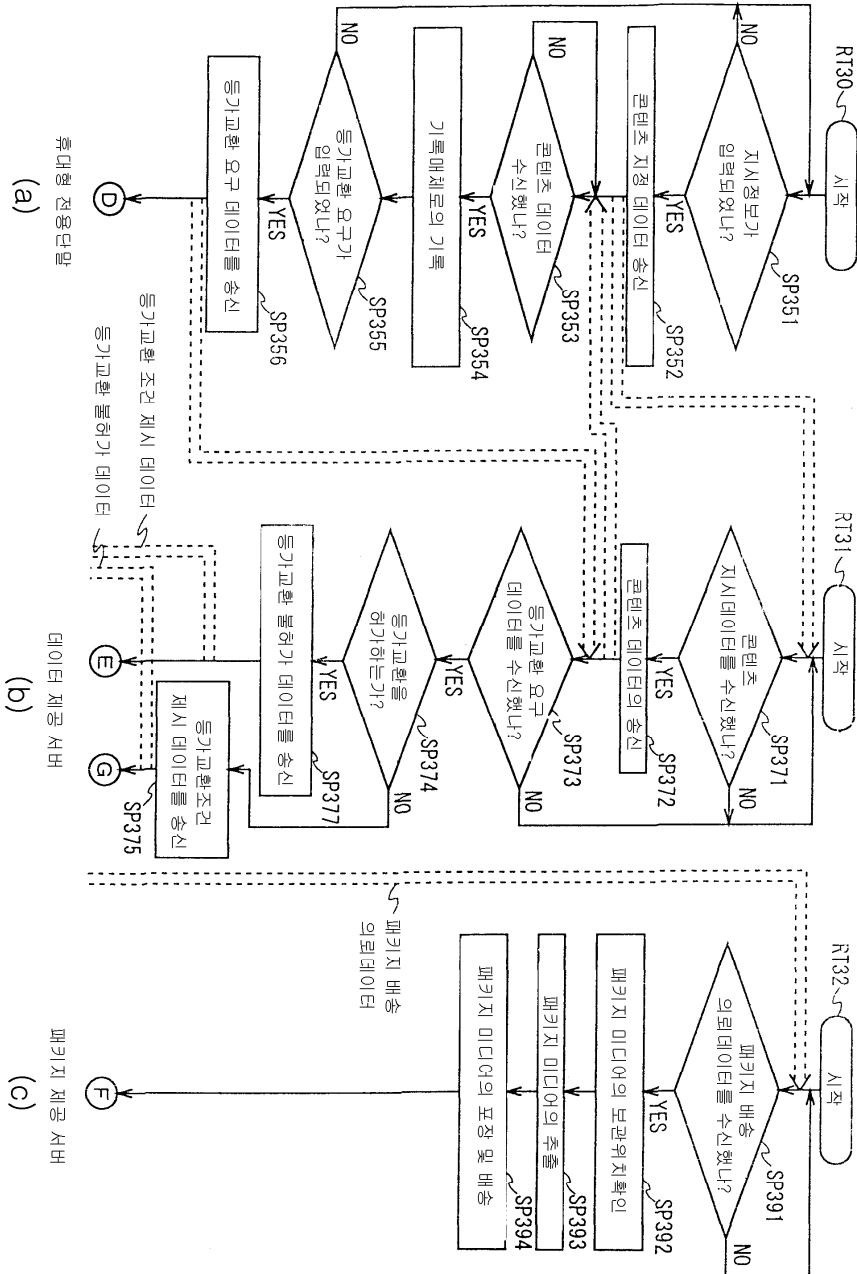

40

42

620

타이틀	콘텐츠 ID	랭킹 포인트	연대 포인트	합계 포인트
Klmnopqr	8888888	2	1	3
Abxjz	3333333	1	1	2
Dwhist	5555555	3	3	6
Nsbdca	1111111	10	9	19
⋮	⋮	⋮	⋮	⋮
Micsft	9999999	5	8	13

(a)

621

타이틀(싱글)	패키지 ID(싱글)	랭킹 포인트	연대 포인트	합계 포인트	판매가격
Kabcd	33335555	5	1	6	1000
Snjpy	1111999	1	3	4	1000
Axbmc	7778888	9	3	12	1000
Micts	4444666	10	10	20	1000
⋮	⋮	⋮	⋮	⋮	⋮
Xbojn	2222444	5	1	6	800