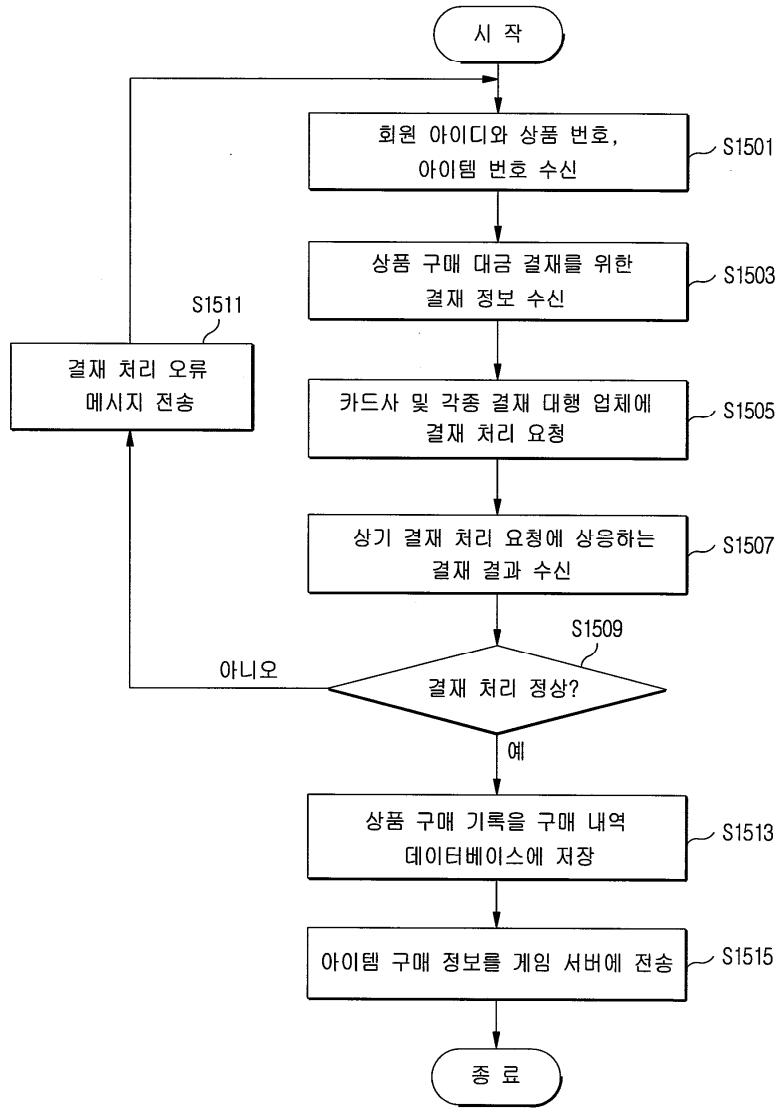

909

11

12

16

1701

매출 전표(SALES SLIP)		
전표번호/BILL NO	매입사 일련 번호	단종 기종 구분
카드종류/CARD TYPE 삼성 BIG BONUS 카드		거래 종류
회원 번호/CARD NO 9410-8573-1375-3636		거래 종류
유효기간/EXPIRY 2003 05	거래일시/TRANS DATE&TIME 20010116	매출 취소 당초 거래일
가맹점 번호/MERCHANT NO	금액 AMOUNT	70,000
일반	세금 TAXES	
가맹점 번호/MERCHANT NO	봉사료 TIPS	
단말번호/TERMINAL ID 348210	현금지급 CASHBACK	
품명/DESCRIPTION	합계 TOTAL	70,000
가맹점 명/MERCHANT NAME		사업자 등록 번호
가맹점 주소/ADDRESS		
승인번호/APPROVAL NO 25097711		
알림/NOTICE 정상처리		
거래 고유번호/REF. NO 0000071		서명/SIGNATURE [처리응답 코드]
게임 사이트	http://www.hangame.com	
캐릭터 디쿠	아이템 번호 SK-8351	아이템 명 폭탄 방지 보호판(음통용)

1705

1703

1709

1707

19

20

23