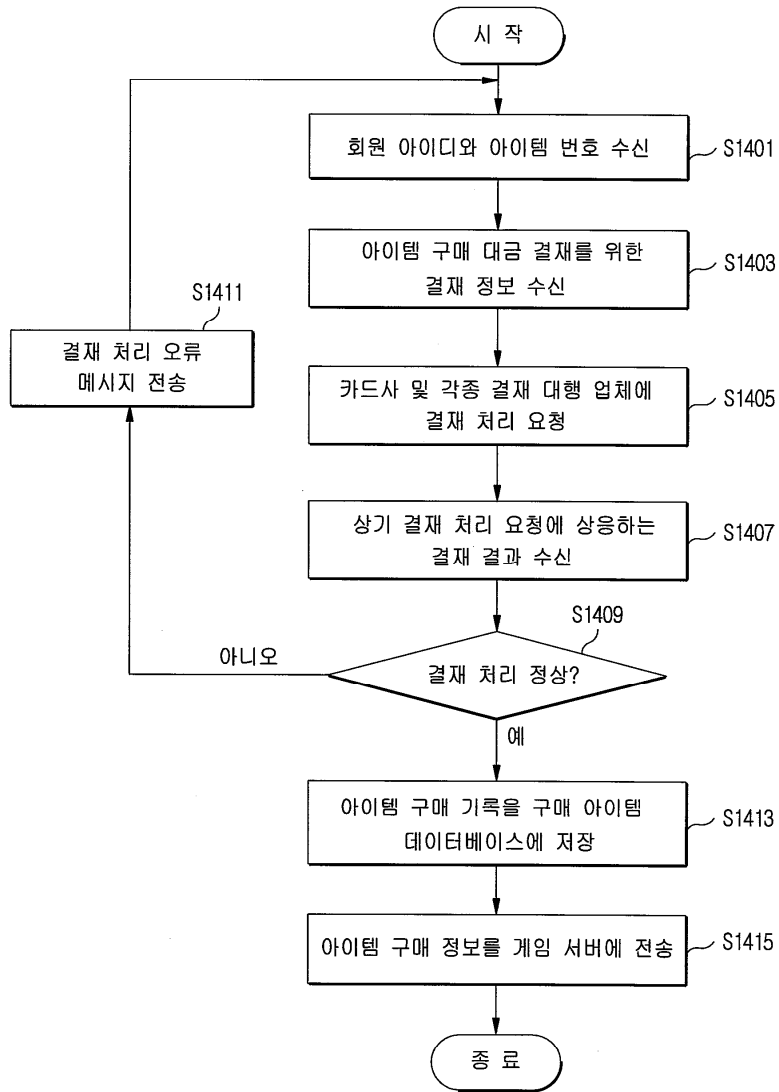

909

11

12

16

1701

매출 전표(SALES SLIP)		
전표번호/BILL NO	매입사 일련 번호	단종 기종 구분
카드종류/CARD TYPE 삼성 BIG BONUS 카드		거래 종류
회원 번호/CARD NO 9410-8573-1375-3636		거래 종류
유효기간/EXPIRY 2003 05	거래일시/TRANS DATE&TIME 20010116	매출 취소 당초 거래일
가맹점 번호/MERCHANT NO	금액 AMOUNT	70,000
일반	세금 TAXES	
가맹점 번호/MERCHANT NO	봉사료 TIPS	
단말번호/TERMINAL ID 348210	현금지급 CASHBACK	
품명/DESCRIPTION	합계 TOTAL	70,000
가맹점 명/MERCHANT NAME		사업자 등록 번호
가맹점 주소/ADDRESS		
승인번호/APPROVAL NO 25097711		
알림/NOTICE 정상처리		
거래 고유번호/REF. NO 0000071		서명/SIGNATURE [처리응답 코드]
게임 사이트	http://www.hangame.com	
캐릭터 디쿠	아이템 번호 SK-8351	아이템 명 폭탄 방지 보호판(음통용)