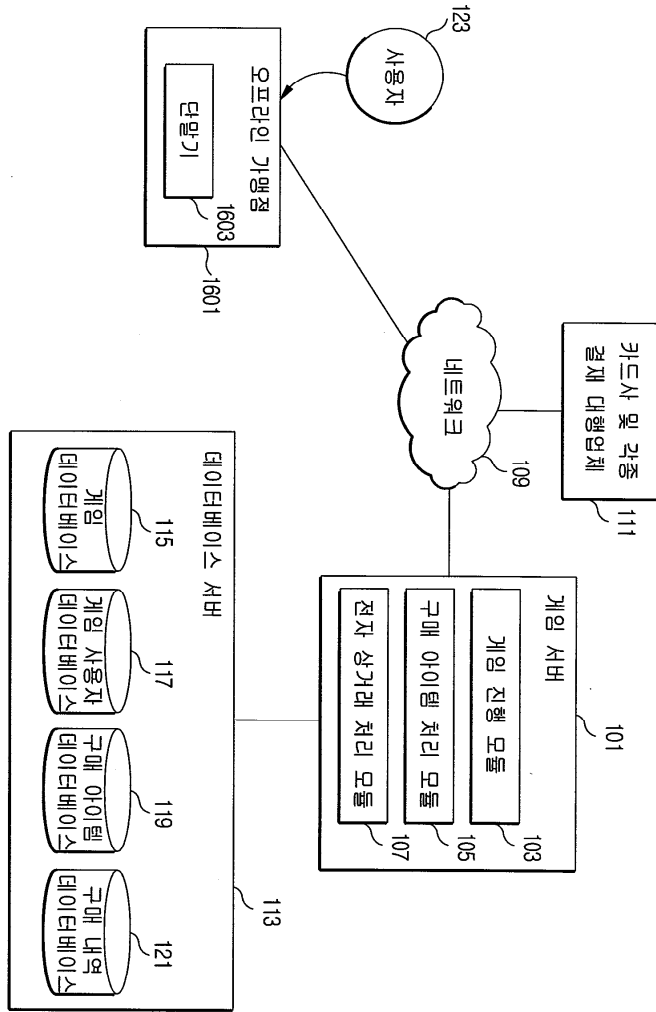

909

11

12

16

1701

매출 전표(SALES SLIP)		
전표번호/BILL NO	매입사 일련 번호	단종 기종 구분
카드종류/CARD TYPE 삼성 BIG BONUS 카드		거래 종류
회원 번호/CARD NO 9410-8573-1375-3636		거래 종류
유효기간/EXPIRY 2003 05	거래일시/TRANS DATE&TIME 20010116	매출 취소 당초 거래일
가맹점 번호/MERCHANT NO	금액 AMOUNT	70,000
일반	세금 TAXES	
가맹점 번호/MERCHANT NO	봉사료 TIPS	
단말번호/TERMINAL ID 348210	현금지급 CASHBACK	
품명/DESCRIPTION	합계 TOTAL	70,000
가맹점 명/MERCHANT NAME		사업자 등록 번호
가맹점 주소/ADDRESS		
승인번호/APPROVAL NO 25097711		
알림/NOTICE 정상처리		
거래 고유번호/REF. NO 0000071		서명/SIGNATURE [처리응답 코드]
게임 사이트	http://www.hangame.com	
캐릭터 디쿠	아이템 번호 SK-8351	아이템 명 폭탄 방지 보호판(음통용)