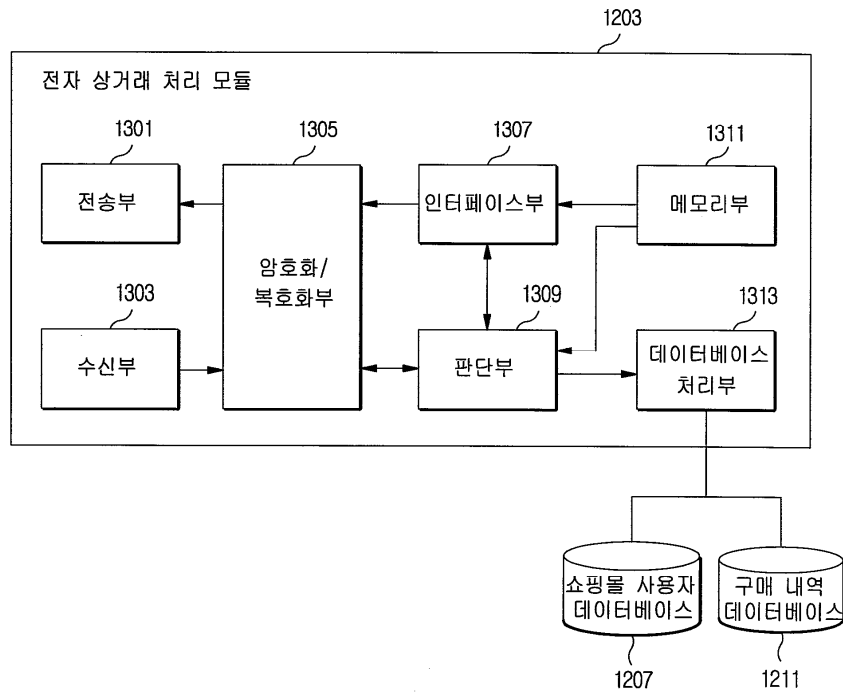

909

11

12

16

1701

매출 전표(SALES SLIP)		
전표번호/BILL NO	매입사 일련 번호	단종 기종 구분
카드종류/CARD TYPE 삼성 BIG BONUS 카드		거래 종류
회원 번호/CARD NO 9410-8573-1375-3636		거래 종류
유효기간/EXPIRY 2003 05	거래일시/TRANS DATE&TIME 20010116	매출 취소 당초 거래일
가맹점 번호/MERCHANT NO	금액 AMOUNT	70,000
일반	세금 TAXES	
가맹점 번호/MERCHANT NO	봉사료 TIPS	
단말번호/TERMINAL ID 348210	현금지급 CASHBACK	
품명/DESCRIPTION	합계 TOTAL	70,000
가맹점 명/MERCHANT NAME		사업자 등록 번호
가맹점 주소/ADDRESS		
승인번호/APPROVAL NO 25097711		
알림/NOTICE 정상처리		
거래 고유번호/REF. NO 0000071		서명/SIGNATURE [처리응답 코드]
게임 사이트	http://www.hangame.com	
캐릭터 디쿠	아이템 번호 SK-8351	아이템 명 폭탄 방지 보호판(음통용)